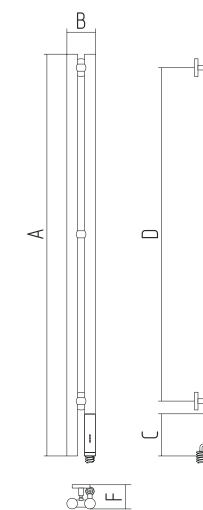

На фото

Нюанс 1200

00 | Без покрытия

00-0543-1253

NEW

Нюанс

Изделие изготовлено из нержавеющей стали
 Оснащен нагревательным элементом
 Мощность 300 W

Артикул	Мощность (W)	Масса (кг)	Объем (м³)	A	B	C	D	E	F
ТЭН правый									
**-0543-1253	300	5,23	0,01	1200	85	124	996	32	70-85
**-0543-1853	300	7,53	0,015	1800	85	124	1596	32	70-85

Подробная техническая информация находится на обороте

Модификации

 1200...1800 мм

 85 мм

 26 цветовых решений

На фото

Дополнительные комплектующие и аксессуары

Вешалка «ВИКТОРИЯ»
50-2010-0002