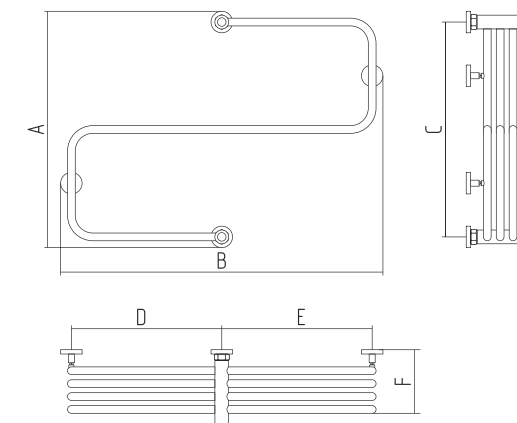

Фабула 500×700

00 | Без покрытия

00-0125-5070

NEW

Фабула

Вертикальное подключение

Изделие изготовлено из пищевой нержавеющей стали марки AISI 304 L (04X18H10)
 Рабочее давление от 3 до 25 атм
 Давление испытаний 60 атм
 Температура теплоносителя до 105 °С

00 Без покрытия

03 Под «Золото»

04 Хамелеон

Подробная техническая информация находится на обороте

Модификации

-  550 мм
-  750 мм
-  3 цветовых решения
-  ПолимерПротект
(технология уже применена)
-  Готово к подключению
(всё необходимое уже в комплекте)