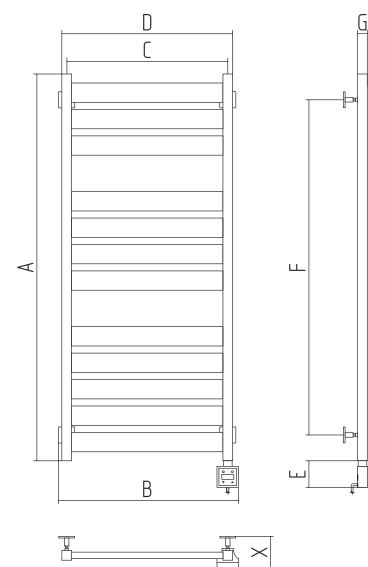

Комплектуется блоком управления для скрытого подключения