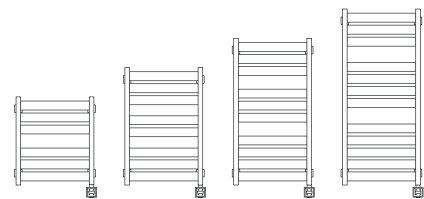

## Модификации

- ↑ 683...1283 мм
- ↔ 458...658 мм
- 🌈 24 цветовых решения

🌊 Данная модель представлена также в водяном исполнении (см. раздел «Водяные дизайн-радиаторы»)

⚡ ⚡  
NEW