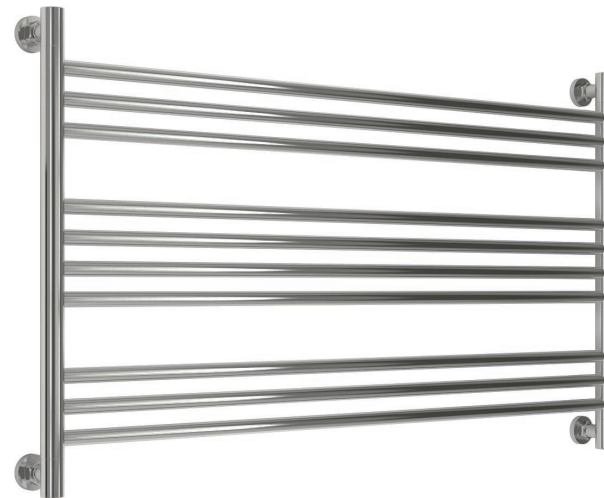

На фото

Богема L 600×1100

00 | Без покрытия

00-0202-6011

NEW

Богема L

Диагональное | Нижнее | Вертикальное

Изделие изготовлено из пищевой нержавеющей стали марки AISI 304 L (04X18H10)
 Рабочее давление от 3 до 25 атм
 Давление испытаний 60 атм
 Температура теплоносителя до 105 °C

Подробная техническая информация находится на обороте

Модификации

-  662 мм
-  950 ... 1150 мм
-  26 цветовых решений
-  ПолимерПротект
(технология уже применена)
-  Готово к подключению
(всё необходимое уже в комплекте)