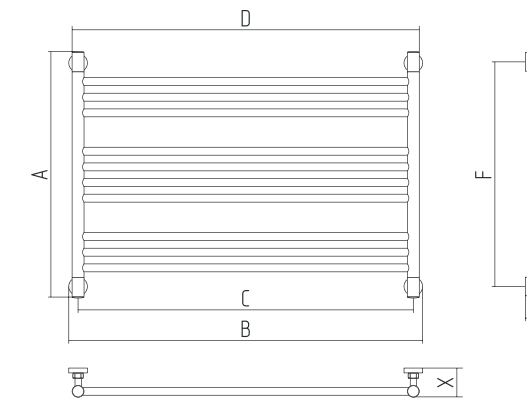

На фото

Богема L 600×1100

00 | Без покрытия

00-0202-6011

NEW

Богема L

Диагональное | Нижнее | Вертикальное

Изделие изготовлено из пищевой нержавеющей стали марки AISI 304 L (04X18H10)
 Рабочее давление от 3 до 25 атм
 Давление испытаний 60 атм
 Температура теплоносителя до 105 °C

Артикул	Площадь помещения (м²)	Объём помещения (м³)	Теплоотдача (Q _{Вт})	A	B	C	D	E	F	G	X
**-0202-6090	6,6	16,4	656	662	950	900	932	60	600	32	76
**-0202-6011	7,8	19,5	780	662	1150	1100	1132	60	600	32	76

Подробная техническая информация находится на обороте

Модификации

-  662 мм
-  950 ... 1150 мм
-  26 цветовых решений
-  ПолимерПротект
(технология уже применена)
-  Готово к подключению
(всё необходимое уже в комплекте)