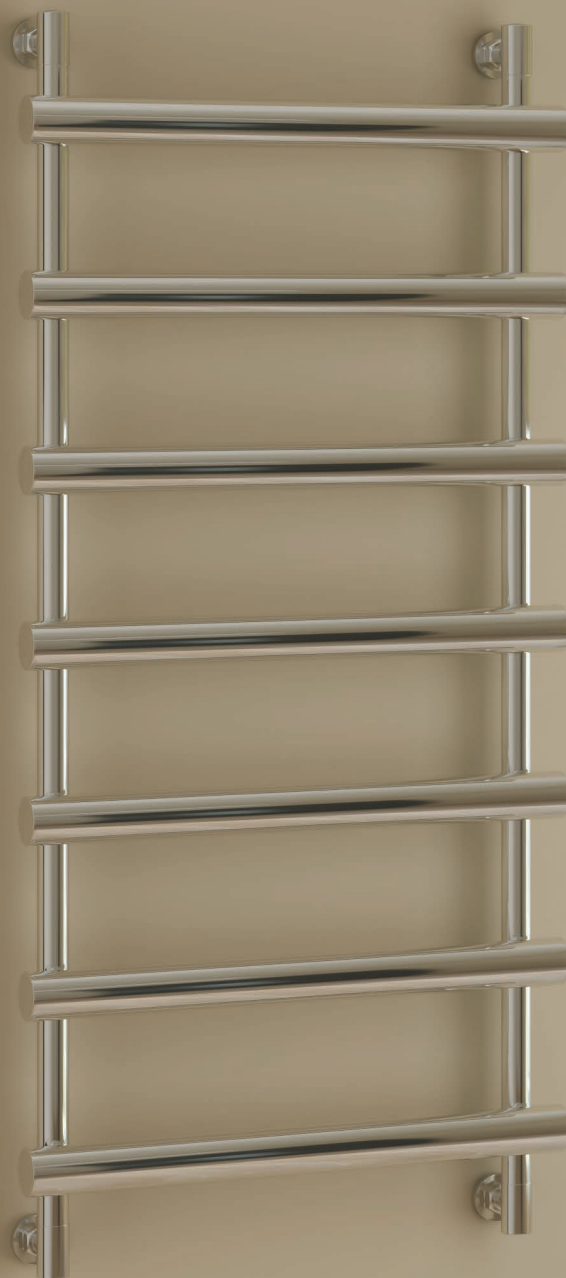

Атлант

NEW

Атлант

Атлант — превозмогающий атлет.
Вся мощь его направлена на то, чтобы
нести тепло, вот цель его... задача.

На фото

Атлант 1200×500

00 | Без покрытия

00-0226-1250

NEW

Атлант

Диагональное | Нижнее | Вертикальное

Изделие изготовлено из пищевой нержавеющей стали марки AISI 304 L (04X18H10)
 Рабочее давление от 3 до 25 атм
 Давление испытаний 60 атм
 Температура теплоносителя до 105 °С