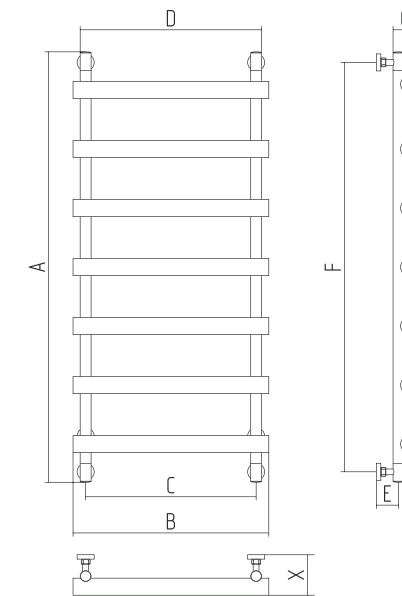

NEW

Атлант

Диагональное | Нижнее | Вертикальное

Изделие изготовлено из пищевой нержавеющей стали марки AISI 304 L (04X18H10)
 Рабочее давление от 3 до 25 атм
 Давление испытаний 60 атм
 Температура теплоносителя до 105 °С