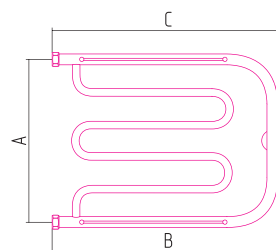

Гусли 320x650 + 2 полки **_0010-3265

Лира 500x650 + 2 полки **_0012-5065

М-образный 600x600 + 2 полки **_0008-6060

М-образный 500x500 + 2 полки **_0008-5050

М-образный 500x650 + 2 полки **_0008-5065

Артикул	A	B	C	D	E	F	G	X
**_0004-3265	320	660	650	111-125	73	174	174	-
**_0010-3265	320	660	650	111-125	73	174	174	-
**_0012-5065	500	660	650	111-125	73	264	264	-
**_0008-5050	500	500	490	111-125	73	96,5	96,5	335
**_0008-5065	500	620	610	111-125	73	96,5	96,5	335
**_0008-6060	600	600	590	111-125	73	111,5	111,5	405