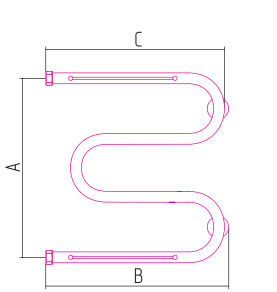

Гусли 320x650 + 2 полки **_0010-3265

Лира 500x650 + 2 полки **_0012-5065

М-образный 600x600 + 2 полки **_0008-6060

М-образный 500x500 + 2 полки **_0008-5050

М-образный 500x650 + 2 полки **_0008-5065

Артикул	A	B	C	D	E	F	G	X
**_0004-3265	320	660	650	111-125	73	174	174	-
**_0010-3265	320	660	650	111-125	73	174	174	-
**_0012-5065	500	660	650	111-125	73	264	264	-
**_0008-5050	500	500	490	111-125	73	96,5	96,5	335
**_0008-5065	500	620	610	111-125	73	96,5	96,5	335
**_0008-6060	600	600	590	111-125	73	111,5	111,5	405