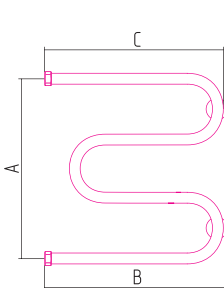

Гусли 320x650 **0009-3265

П-образный 320x650 **0003-3265

П-образный 320x500 00-0003-3250

П-образный 320x500 00-0003-3245

М-образный 600x600 **0007-6060

М-образный 500x500 **0007-5050

М-образный 500x650 **0007-5065

Артикул	A	B	C	D	E	F	G	X
**0003-3265	320	660	650	70-85	28	174	174	-
00-0003-3250	320	510	500	70-85	28	174	174	-
00-0003-3245	320	475	465	70-85	28	174	174	-
**0009-3265	320	660	650	70-85	28	174	174	-
**0011-5065	500	660	650	70-85	28	264	264	-
**0007-5050	500	500	490	70-85	28	96,5	96,5	335
**0007-5065	500	620	610	70-85	28	96,5	96,5	335
**0007-6060	600	600	590	70-85	28	111,5	111,5	405