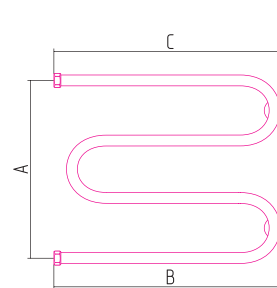

Гусли 320x650 **0009-3265

П-образный 320x650 **0003-3265

П-образный 320x500 00-0003-3250

П-образный 320x500 00-0003-3245

М-образный 600x600 **0007-6060

М-образный 500x500 **0007-5050

М-образный 500x650 **0007-5065

Артикул	A	B	C	D	E	F	G	X
**0003-3265	320	660	650	70-85	28	174	174	-
00-0003-3250	320	510	500	70-85	28	174	174	-
00-0003-3245	320	475	465	70-85	28	174	174	-
**0009-3265	320	660	650	70-85	28	174	174	-
**0011-5065	500	660	650	70-85	28	264	264	-
**0007-5050	500	500	490	70-85	28	96,5	96,5	335
**0007-5065	500	620	610	70-85	28	96,5	96,5	335
**0007-6060	600	600	590	70-85	28	111,5	111,5	405