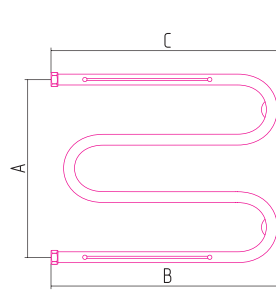

Гусли 320x650 + 2 полки **_0010-3265

Лира 500x650 + 2 полки **_0012-5065

М-образный 600x600 + 2 полки **_0008-6060

М-образный 500x500 + 2 полки **_0008-5050

М-образный 500x650 + 2 полки **_0008-5065

Артикул	A	B	C	D	E	F	G	X
**_0004-3265	320	660	650	111-125	73	174	174	-
**_0010-3265	320	660	650	111-125	73	174	174	-
**_0012-5065	500	660	650	111-125	73	264	264	-
**_0008-5050	500	500	490	111-125	73	96,5	96,5	335
**_0008-5065	500	620	610	111-125	73	96,5	96,5	335
**_0008-6060	600	600	590	111-125	73	111,5	111,5	405