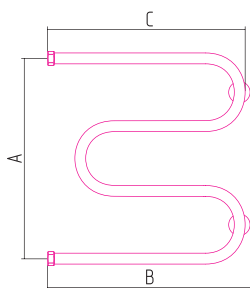

Гусли 320x650 **0009-3265

П-образный 320x650 **0003-3265

П-образный 320x500 00-0003-3250

П-образный 320x500 00-0003-3245

М-образный 600x600 **0007-6060

М-образный 500x500 **0007-5050

М-образный 500x650 **0007-5065

Артикул	A	B	C	D	E	F	G	X
**0003-3265	320	660	650	70-85	28	174	174	-
00-0003-3250	320	510	500	70-85	28	174	174	-
00-0003-3245	320	475	465	70-85	28	174	174	-
**0009-3265	320	660	650	70-85	28	174	174	-
**0011-5065	500	660	650	70-85	28	264	264	-
**0007-5050	500	500	490	70-85	28	96,5	96,5	335
**0007-5065	500	620	610	70-85	28	96,5	96,5	335
**0007-6060	600	600	590	70-85	28	111,5	111,5	405