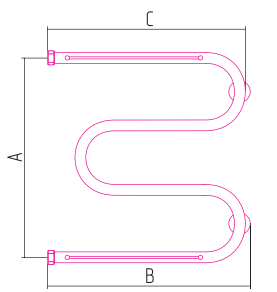

Гусли 320x650 + 2 полки **_0010-3265

Лира 500x650 + 2 полки **_0012-5065

М-образный 600x600 + 2 полки **_0008-6060

М-образный 500x500 + 2 полки **_0008-5050

М-образный 500x650 + 2 полки **_0008-5065

Артикул	A	B	C	D	E	F	G	X
**_0004-3265	320	660	650	111-125	73	174	174	-
**_0010-3265	320	660	650	111-125	73	174	174	-
**_0012-5065	500	660	650	111-125	73	264	264	-
**_0008-5050	500	500	490	111-125	73	96,5	96,5	335
**_0008-5065	500	620	610	111-125	73	96,5	96,5	335
**_0008-6060	600	600	590	111-125	73	111,5	111,5	405