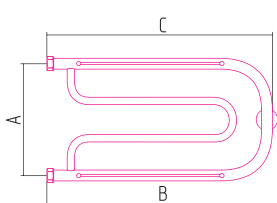

Гусли 320x650 + 2 полки **_0010-3265

Лира 500x650 + 2 полки **_0012-5065

М-образный 600x600 + 2 полки **_0008-6060

М-образный 500x500 + 2 полки **_0008-5050

М-образный 500x650 + 2 полки **_0008-5065

Артикул	A	B	C	D	E	F	G	X
**_0004-3265	320	660	650	111-125	73	174	174	-
**_0010-3265	320	660	650	111-125	73	174	174	-
**_0012-5065	500	660	650	111-125	73	264	264	-
**_0008-5050	500	500	490	111-125	73	96,5	96,5	335
**_0008-5065	500	620	610	111-125	73	96,5	96,5	335
**_0008-6060	600	600	590	111-125	73	111,5	111,5	405