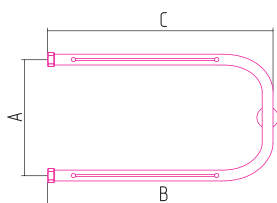

Классика + 2 полки

Артикул	Площадь помещения (м²)	Объем помещения (м³)	Теплоотдача Qвм	Масса (кг)	Объем (м³)
**_0004-3265	1,2	2,8	111	2,26	0,028
**_0010-3265	1,9	4,7	186	3,06	0,027
**_0012-5065	2,7	6,6	261	3,98	0,034
**_0008-5050	1,5	3,7	148	2,68	0,025
**_0008-5065	1,9	4,7	185	3,22	0,033
**_0008-6060	1,9	4,7	185	3,28	0,035

Водяной

ТУ 4923-001-73365718-2005

Изделие изготовлено из пищевой стали марки AISI 304(08X18H10).

Рабочее давление - от 3 до 25 атм.

Давление испытаний - 60 атм.

Температура теплоносителя - до 105°C