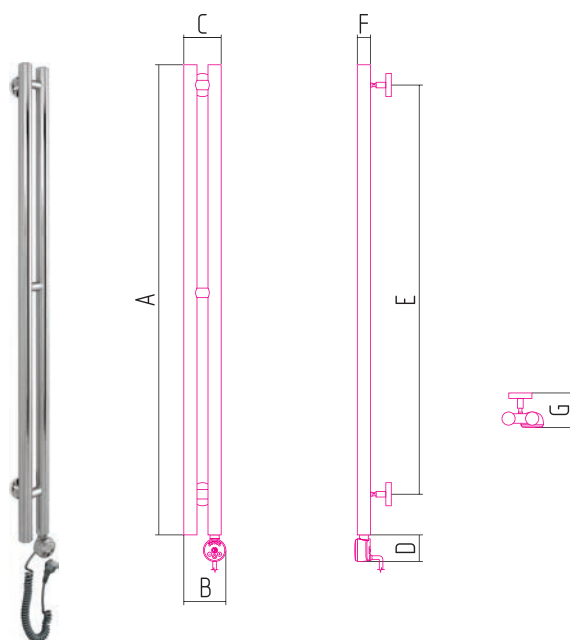

Вы — дизайнер своего «Гротеска».

Артикул	Мощность (W)	Масса (кг)	Объем (м³)
ТЭН правый			
**-0523-1210	300	4,7	0,012

Электрический

ТУ 3468-001-73365718-2004

Изделие изготовлено из пищевой стали марки AISI 304 (08X18H10)

Оснащен нагревательным элементом

Мощность 300 W

Артикул	A	B	C	D	E	F	G
ТЭН правый							
**-0523-1210	1100	95	83	60	950	32	75-95

** - Префикс доступных цветов (см. Образцы цветов)

- | | | | | |
|-----------------------|---------------------------|--------------------------|-------------------------|-----------------------|
| 00 Без покрытия | 10 Античное Белое ЗОЛОТО | 16 Искрящиеся Сумерки | 22 Желтый | 28 ЗОЛОТОЙ металл |
| 01 Черный хром | 11 Античное Белое СЕРЕБРО | 17 Черный | 23 Глянцевый ЗЕЛЕНый | 29 СЕРЕБРИСТЫЙ металл |
| 03 ЗОЛОТО | 12 Белый | 18 Красный | 24 Глянцевый КОРИЧНЕВый | |
| 04 ХАМЕЛЕОН | 13 Кремовый | 19 Розовый | 25 Глянцевый СИНИЙ | |
| 05 Состаренная БРОНЗА | 14 Темно-Синий Муар | 20 Ультрамариновый СИНИЙ | 26 Пастельный ЗЕЛЕНый | |
| 07 Шлифованная сталь | 15 Темный Титан Муар | 21 Зеленый | 27 Пастельный СИНИЙ | |